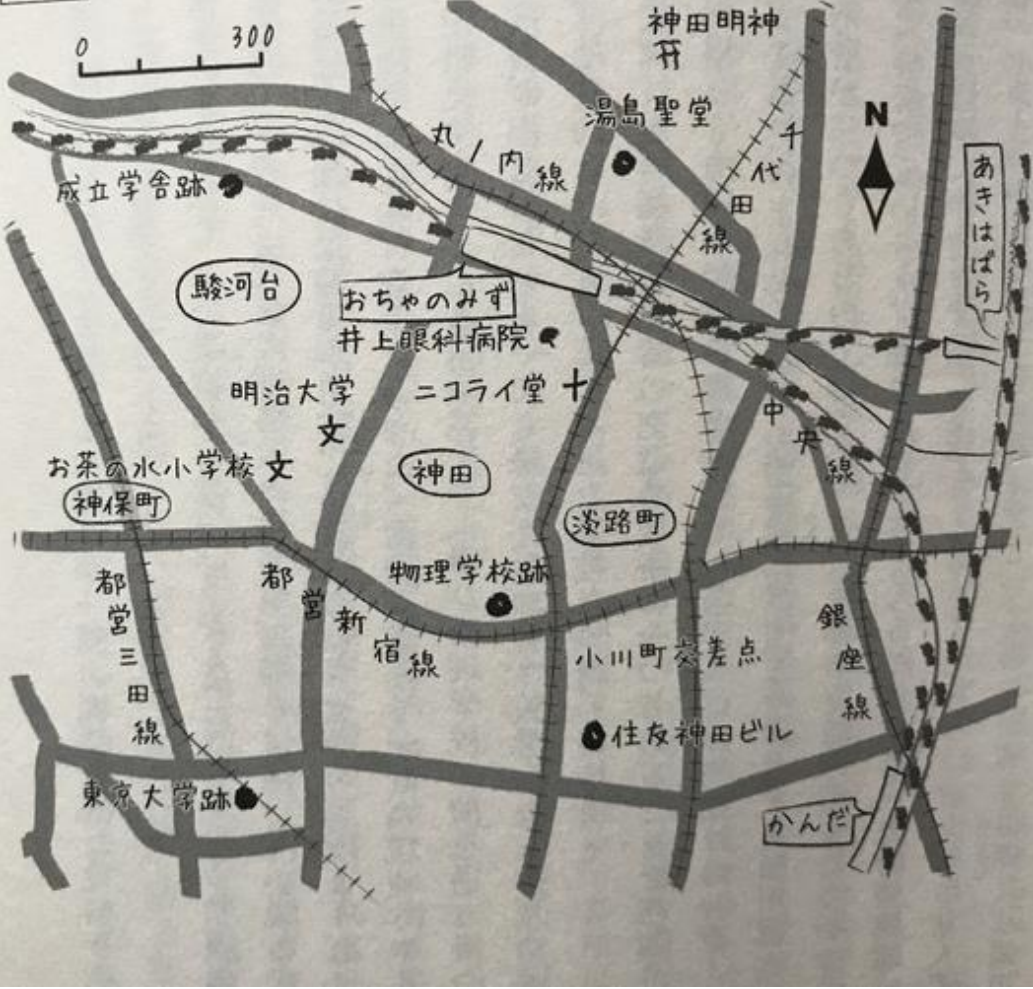

漱石散策地図

本郷・上野

浅草

神田

ロンドン

- ① 96 Gower Street 1900 - 10 - 28 ~ 11 - 12
- ② 85 Priory Road, West Hampstead 1900 - 11 - 12 ~ 12 - 6
- ③ 6 Flodden Road, Camberwell New Road 1900 - 12 - 6 ~ 1901 - 4 - 25
- ④ 2 (現 11) Stella Road, Tooting Craveny 1901 - 4 - 25 ~ 9 - 20
- ⑤ 81 The Chase, Clapham Common 1901 - 9 - 20 ~ 1902 - 12 - 5