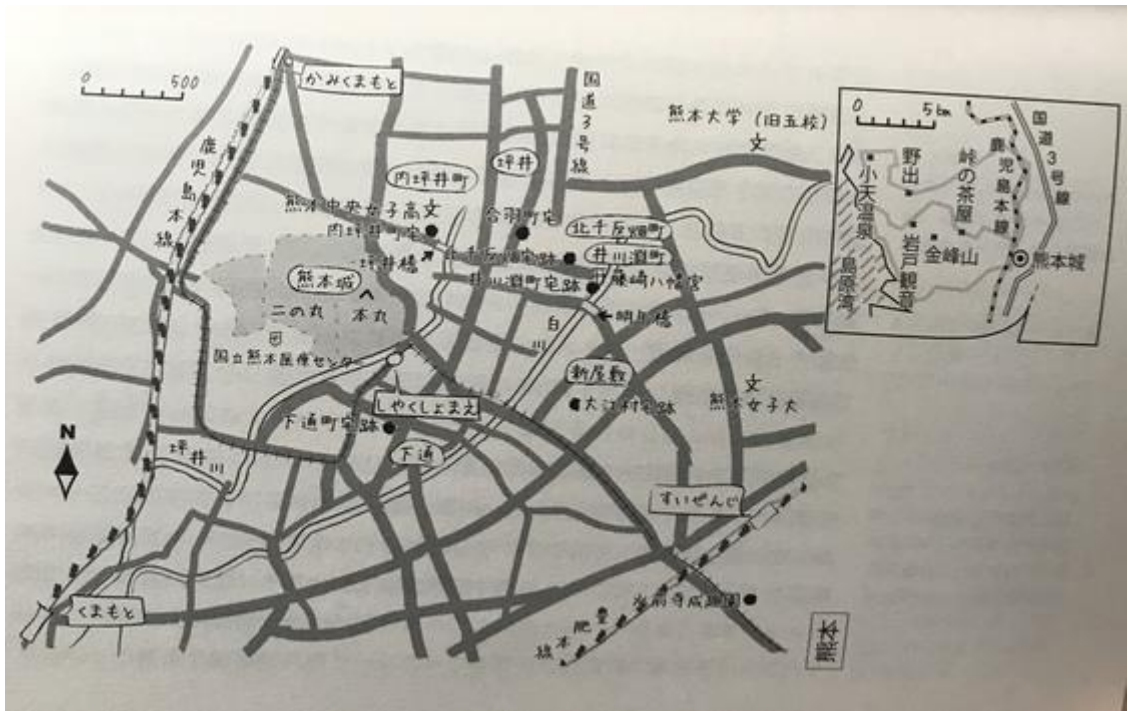

漱石散策地図

本郷・上野

浅草

神田

ロンドン

- ① 96 Gower Street 1900 - 10 - 28 ~ 11 - 12
- ② 85 Priory Road, West Hampstead 1900 - 11 - 12 ~ 12 - 6
- ③ 6 Flodden Road, Camberwell New Road 1900 - 12 - 6 ~ 1901 - 4 - 25
- ④ 2 (現 11) Stella Road, Tooting Craveny 1901 - 4 - 25 ~ 9 - 20
- ⑤ 81 The Chase, Clapham Common 1901 - 9 - 20 ~ 1902 - 12 - 5