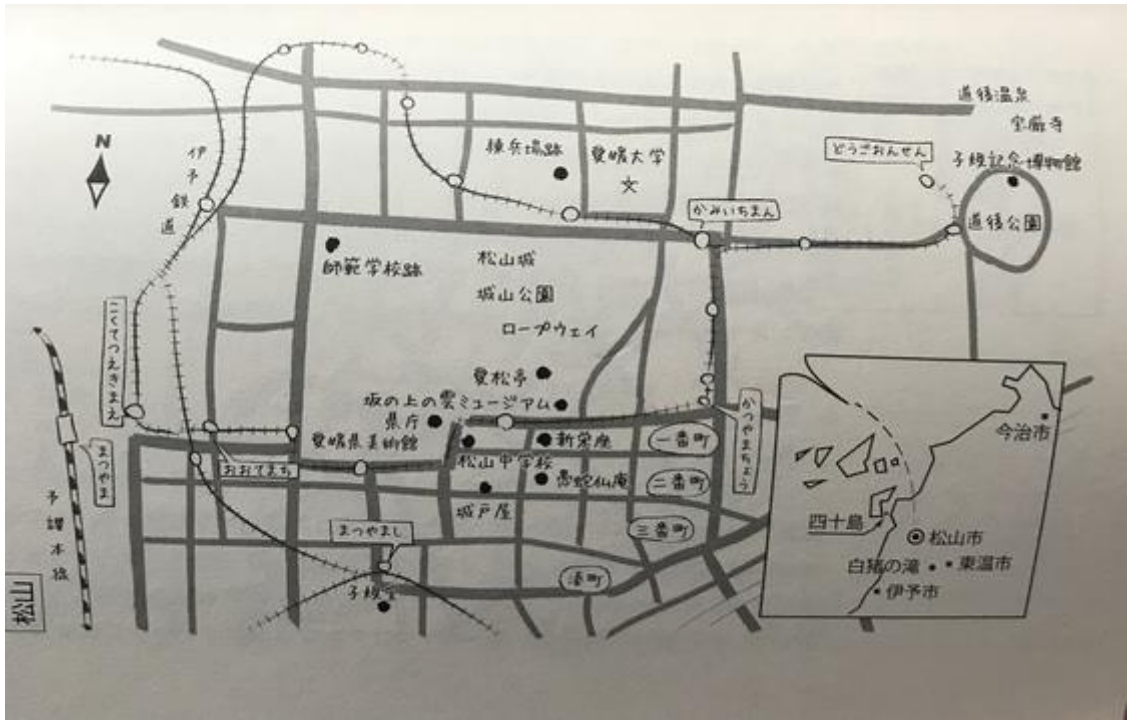

漱石散策地図

本郷・上野

浅草

神田

ロンドン

- ① 96 Gower Street 1900 - 10 - 28 ~ 11 - 12
- ② 85 Priory Road, West Hampstead 1900 - 11 - 12 ~ 12 - 6
- ③ 6 Flodden Road, Camberwell New Road 1900 - 12 - 6 ~ 1901 - 4 - 25
- ④ 2 (現 11) Stella Road, Tooting Craveny 1901 - 4 - 25 ~ 9 - 20
- ⑤ 81 The Chase, Clapham Common 1901 - 9 - 20 ~ 1902 - 12 - 5