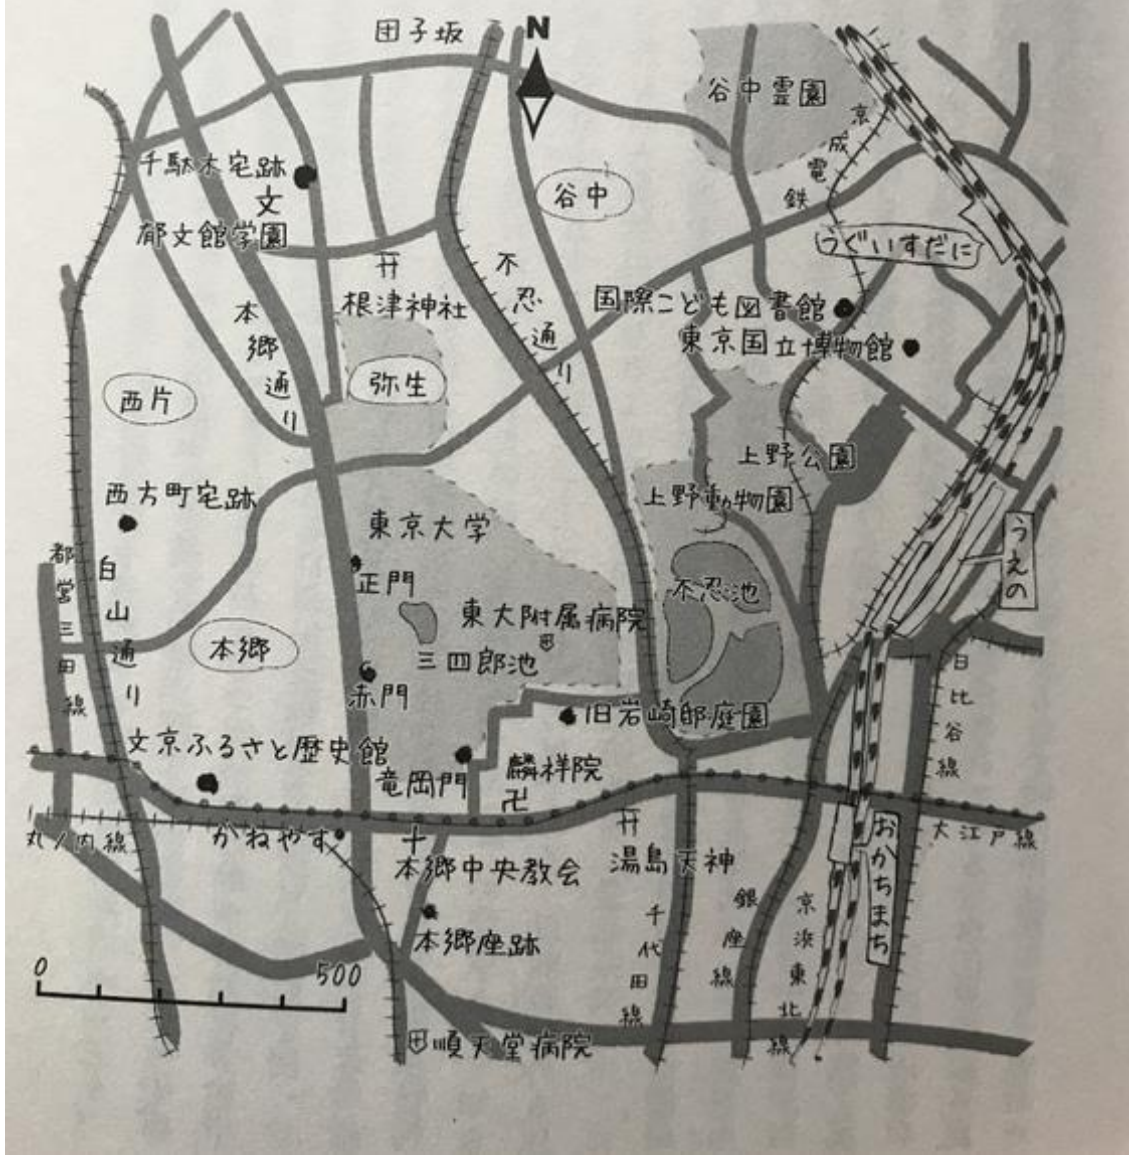

漱石散策地図

本郷・上野

浅草

神田

ロンドン

- ① 96 Gower Street 1900 - 10 - 28 ~ 11 - 12
- ② 85 Priory Road, West Hampstead 1900 - 11 - 12 ~ 12 - 6
- ③ 6 Flodden Road, Camberwell New Road 1900 - 12 - 6 ~ 1901 - 4 - 25
- ④ 2 (現 11) Stella Road, Tooting Craveny 1901 - 4 - 25 ~ 9 - 20
- ⑤ 81 The Chase, Clapham Common 1901 - 9 - 20 ~ 1902 - 12 - 5